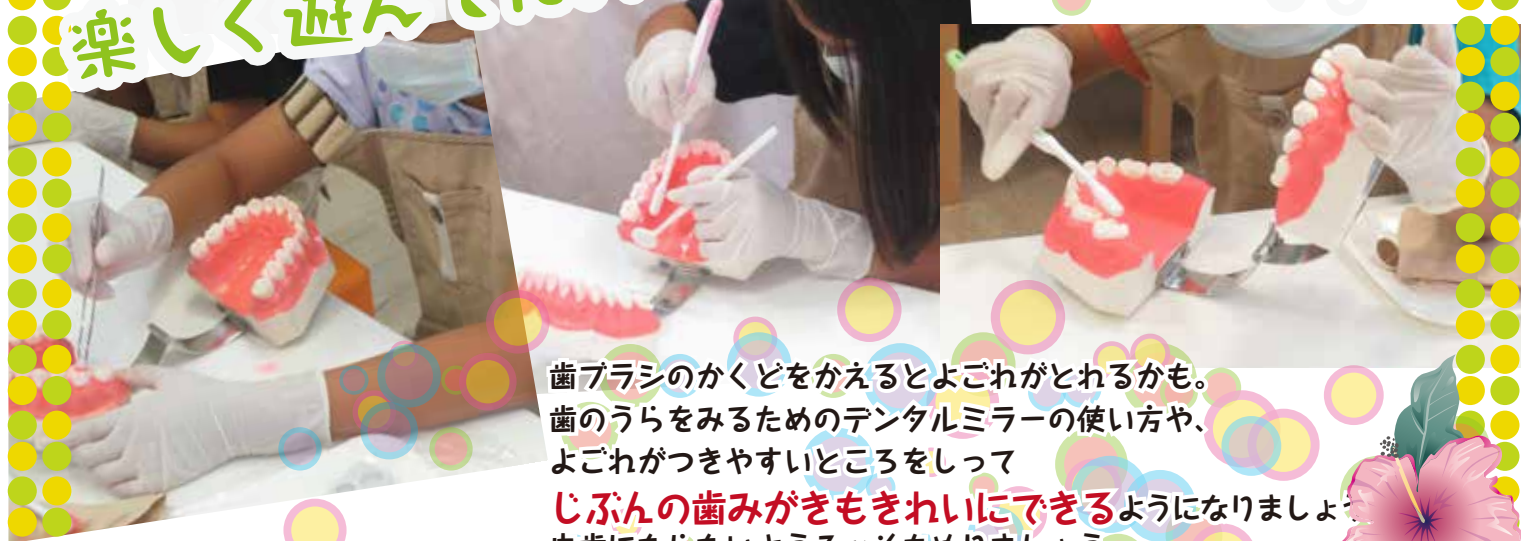

職業体験イベント&スライム作り!

しみず歯科・矯正歯科→ひょうたんやまマックスバリュ前に集まろう!

とき: 8月5日(月)10時~12時までの間

ご参加は11時30分までにご来院ください。所要時間は30分~です

歯科のお仕事を体験します(模型に人エプラークを塗ってそれを磨いてもらう体験)&スライム作り

歯科衛生士(しかえいせいし)さんがどんなお仕事をしているのか、
歯のおそうじどうぐやきかい、**歯みがきのし方を教わりましょう。**
ゴム手ぶくろやマスクをして、歯のもけいにつけたプラークを
歯ブラシでゴシゴシ。よごれがとれるようがんばってみがきましょう。

歯ブラシのかくどをかえるとよごれがとれるかも。
歯のうらを見るためのデンタルミラーの使い方、
よごれがつきやすいところを...
じぶんの歯みがきもきれいにできるようになりました。
虫歯にならないようフッ素もぬりましょう。